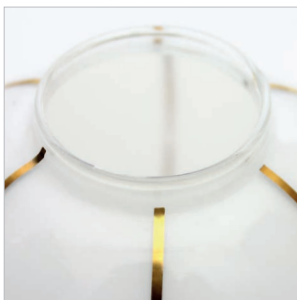

MODELO / MODEL
Andrea

Tipo de vidrio / Glass type

Soplado / Blow

Referencias / References

CÓDIGO CODE	Denominación Name	A	B	C	D
1.3512	Andrea 14	140	50	120	115
1.3513	Andrea 16	160	55	145	125

Decorados estándar / Standard decorations

034
 OPALIZADO FILLOS ORO
 OPALISED GOLD LINES