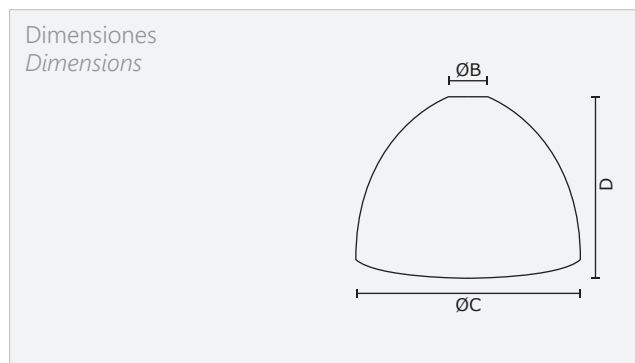

MODELO / MODEL

Avi

Tipo de vidrio / Glass type

Centrifugado / Centrifugated

Referencias / References

CÓDIGO CODE	Denominación Name	A	B	D
2.5019	Avi	200	41	105

Decorados estándar / Standard decorations

001
 MATE TOTAL
 TOTAL MATT