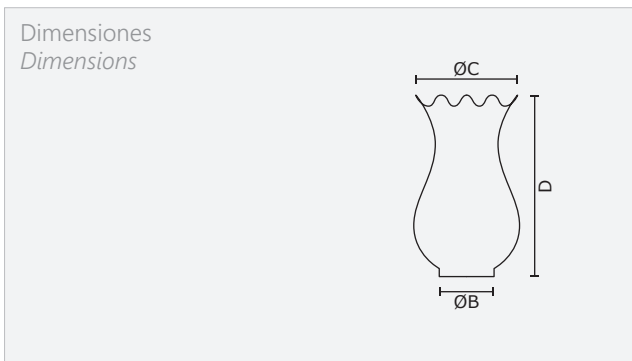

MODELO / MODEL
B-18

Tipo de vidrio / Glass type

Soplado / Blow

Referencias / References

CÓDIGO CODE	Denominación Name	A	B	D
1.1922	B-18	120	55	195

Decorados estándar / Standard decorations

004
 MATE DIBUJO
 CUELLO CLARO
 MATT DRAWING
 CLEAR NECK