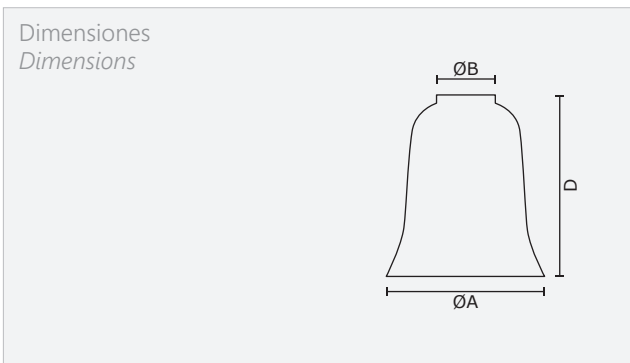

MODELO / MODEL
B-23 Recto

Tipo de vidrio / Glass type

Soplado / Blow

Referencias / References

CÓDIGO CODE	Denominación Name	A	B	D
1.1576	B-23 Recto	125	50	120

Decorados estándar / Standard decorations

003
 MATE DIBUJO
 MATT DRAWING