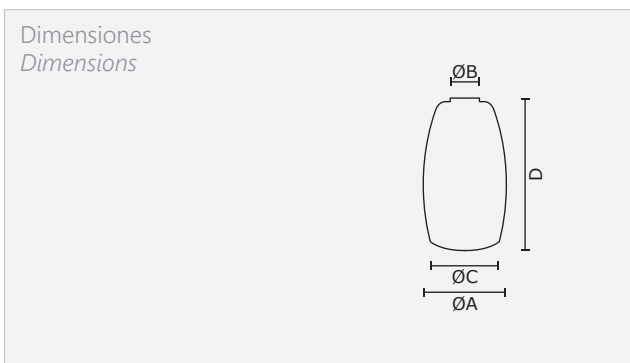

MODELO / MODEL
Bambi

Tipo de vidrio / Glass type

Soplado / Blow

Referencias / References

CÓDIGO CODE	Denominación Name	A	B	C	D
1.4970	Bambi	70	35	55	105

Decorados estándar / Standard decorations

001
 MATE TOTAL
 TOTAL MATT