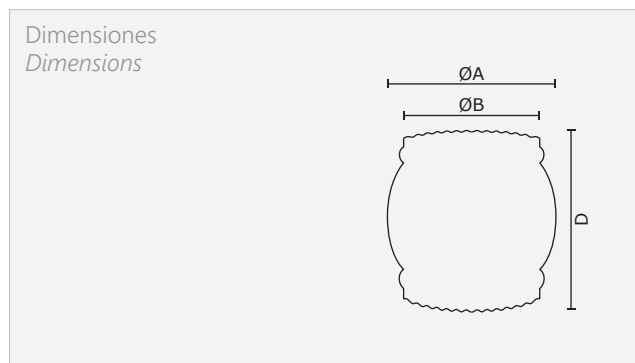

MODELO / MODEL

Barril

Tipo de vidrio / Glass type

Soplado / Blow

Referencias / References

| CÓDIGO CODE | Denominación Name | A | B | D |
|----------------|----------------------|-----|-----|-----|
| 1.2298 | Barril | 160 | 140 | 155 |