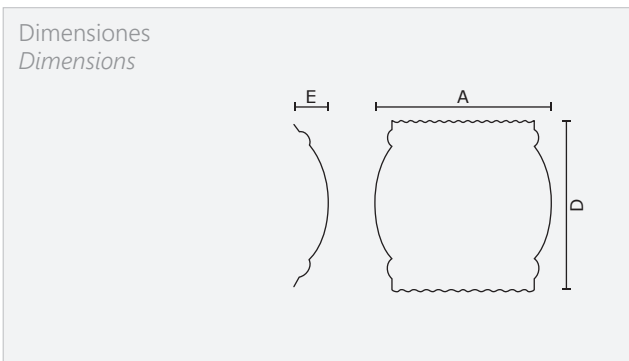

MODELO / MODEL

Barril (Aplique)

Tipo de vidrio / Glass type

Soplado / Blow

Referencias / References

CÓDIGO CODE	Denominación Name	A	D	E
1.2299	Barril (Aplique)	150	150	60

Decorados estándar / Standard decorations