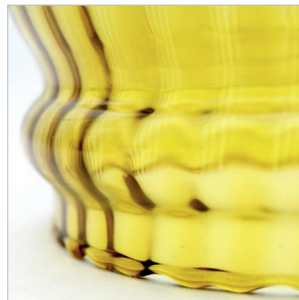

MODELO / MODEL

Barril (Aplique)

Tipo de vidrio / Glass type

Soplado / Blow

Referencias / References

CÓDIGO CODE	Denominación Name	A	D	E
1.2299	Barril (Aplique)	150	150	60

Decorados estándar / Standard decorations