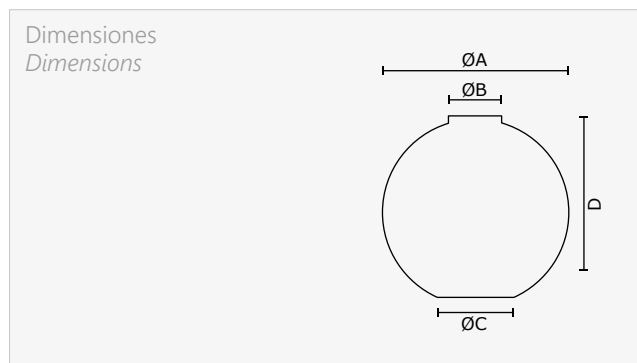

MODELO / MODEL
Bola 3/4

Tipo de vidrio / Glass type

Soplado / Blow

Referencias / References

CÓDIGO CODE	Denominación Name	A	B	C	D
2.5458	Bola 3/4 Ø200	200	55	130	175
2.5457	Bola 3/4 Ø250	250	55	165	220
2.5420	Bola 3/4 Ø300	300	55	195	270
2.5965	Bola 3/4 Ø350	350	55	220	300