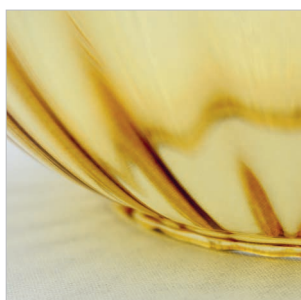

MODELO / MODEL

**Bola óptica**

Tipo de vidrio / Glass type

Soplado / Blow

Referencias / References

CÓDIGO CODE	Denominación Name	A	B
<b>1.2285</b>	Bola óptica	160	75

Decorados estándar / Standard decorations

**000**  
 TRANSPARENTE  
 TRANSPARENT

**063**  
 LUSTRE AMBAR  
 AMBER LUSTER

**216**  
 FUMÉ TABACO  
 SMOKED TOBACCO

Dimensiones  
 Dimensions