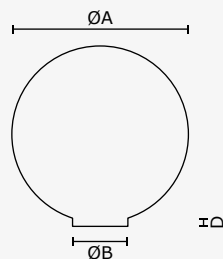

MODELO / MODEL

Bola con graipa

Dimensiones
Dimensions

Tipo de vidrio / Glass type

Opal triplex / Triplex opal

Referencias / References

CÓDIGO CODE	Denominación Name	A	B	D
6.1495	Bola C/G 12-75	120	75	15
6.1496	Bola C/G 14-75	140	75	15
6.1497	Bola C/G 16-80	160	80	15
6.1498	Bola C/G 18-80	180	80	20
6.1499	Bola C/G 20-90	200	90	15
6.2857	Bola C/G 25-95	250	100	10
6.2858	Bola C/G 30-120	300	120	15
6.2859	Bola C/G 35-135	350	130	15
6.2860	Bola C/G 40-140	400	130	15

Decorados estándar / Standard decorations

076
OPAL TRIPLEX BRILLO
GLOSS TRIPLEX OPAL

077
OPAL TRIPLEX MATE
MATT TRIPLEX OPAL

MODELO / MODEL

Bola sin graipa

Dimensiones
 Dimensions

Tipo de vidrio / Glass type

Opal tríplex / Triplex opal

Referencias / References

CÓDIGO CODE	Denominación Name	A	B
6.2846	Bola S/G 12-75	120	75
6.2847	Bola S/G 12-55	120	55
6.2848	Bola S/G 14-75	140	75
6.2849	Bola S/G 14-55	140	55
6.2850	Bola S/G 16-70	160	70
6.2851	Bola S/G 18-75	180	75
6.2852	Bola S/G 20-90	200	90
6.2853	Bola S/G 25-90	250	90
6.2854	Bola S/G 30-100	300	100
6.2855	Bola S/G 35-135	350	135
6.2856	Bola S/G 40-140	400	140