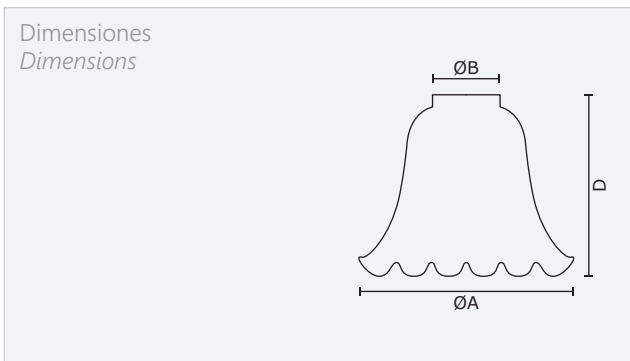

MODELO / MODEL

Campanillo ancho

Tipo de vidrio / Glass type

Soplado / Blow

Referencias / References

CÓDIGO CODE	Denominación Name	A	B	D
1.1910	Campanillo ancho	160	50	100

Decorados estándar / Standard decorations