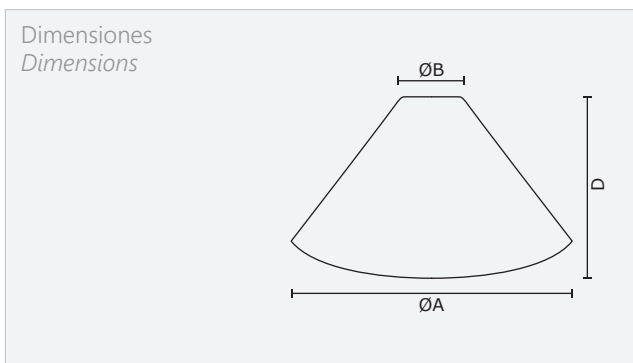

MODELO / MODEL

**Chino**

Tipo de vidrio / Glass type

Centrifugado / Centrifugated

Referencias / References

CÓDIGO CODE	Denominación Name	A	B	D
<b>2.5096</b>	Chino 250	250	41	125
<b>2.5095</b>	Chino 350	350	41	155
<b>2.5021</b>	Chino 400	400	41	135