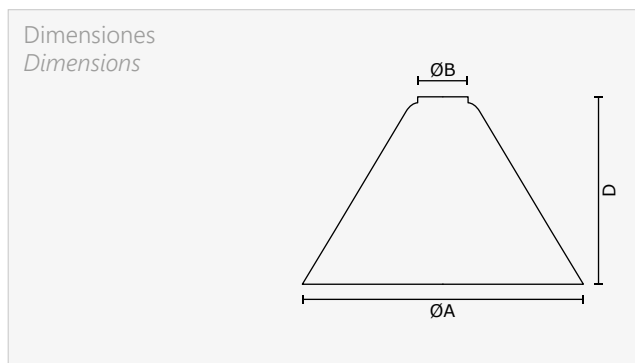

MODELO / MODEL

**Chino con graipa**

Tipo de vidrio / Glass type

Opal triplex / Triplex opal

Referencias / References

CÓDIGO CODE	Denominación Name	A	B	D
<b>6.5044</b>	Chino C/G 150	150	57	70
<b>6.5952</b>	Chino C/G 200	200	52	75
<b>6.5953</b>	Chino C/G 250	245	50	85
<b>6.5045</b>	Chino C/G 250	245	55	140
<b>6.4791</b>	Chino C/G 300	300	52	140
<b>6.4785</b>	Chino C/G 350	350	41	185