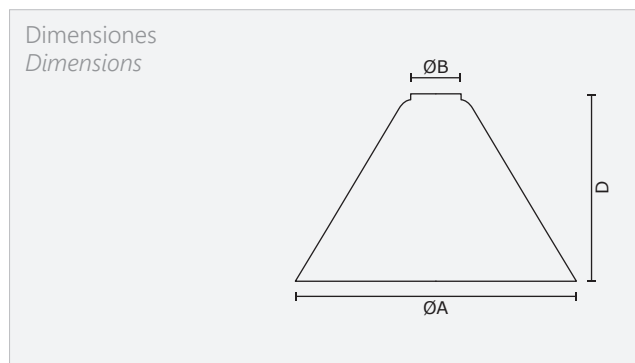

MODELO / MODEL
Chino rallado

Tipo de vidrio / Glass type
 Centrifugado / Centrifugated

Referencias / References

CÓDIGO CODE	Denominación Name	A	B	D
2.3976	Chino rallado 250	245	41	150
2.4951	Chino rallado 300	305	41	135