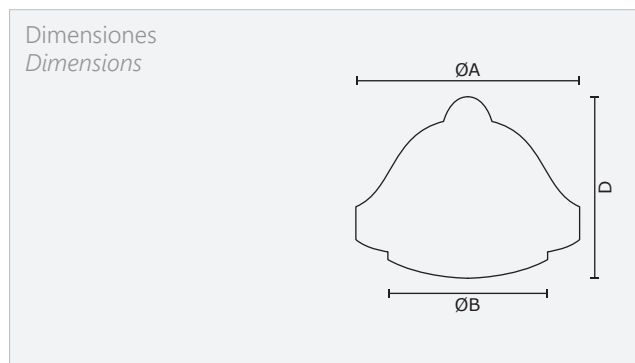

MODELO / MODEL
Columnas

Tipo de vidrio / Glass type

Soplado / Blow

Referencias / References

CÓDIGO CODE	Denominación Name	A	B	D
2.5431	Columnas	280	200	190

Decorados estándar / Standard decorations

000
 TRANSPARENTE
 TRANSPARENT