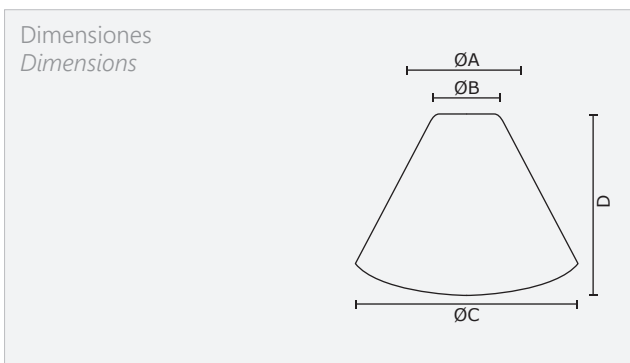

MODELO / MODEL
Cono 140

Tipo de vidrio / Glass type

Centrifugado / Centrifugated

Referencias / References

CÓDIGO CODE	Denominación Name	A	B	D
1.4854	Cono 140	150	41	115

Decorados estándar / Standard decorations