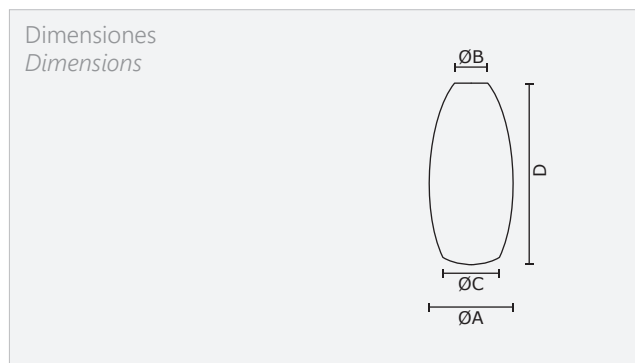

MODELO / MODEL

**Dátil**

Tipo de vidrio / Glass type

Opal tríplex / Triplex opal

Referencias / References

CÓDIGO CODE	Denominación Name	A	B	C	D
<b>6.5071</b>	Dátil	140	45	100	365

Decorados estándar / Standard decorations