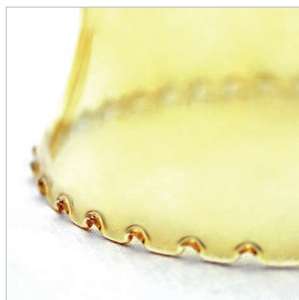

MODELO / MODEL

**Diana**

Tipo de vidrio / Glass type

Soplado / Blow

Referencias / References

CÓDIGO CODE	Denominación Name	A	B	C	D
<b>1.1701</b>	Diana	100	50	90	120

Decorados estándar / Standard decorations

**003**  
 MATE DIBUJO  
 MATT DRAWING

**005**  
 MATE DIBUJO  
 COLOR ÁMBAR  
 MATT DRAWING  
 AMBER COLOUR

**013**  
 OPALIZADO BRILLO  
 GLOSS OPALISED

**020**  
 ÁMBAR DIBUJO MATE  
 AMBER MATT DRAWING