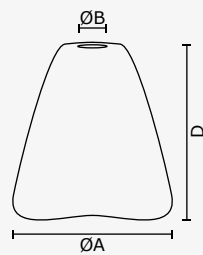

MODELO / MODEL

**Elena**

Dimensiones  
 Dimensions

Tipo de vidrio / Glass type

Prensado / Pressed

Referencias / References

CÓDIGO CODE	Denominación Name	A	B	D
<b>1.4975</b>	Elena	115	29	110

Decorados estándar / Standard decorations