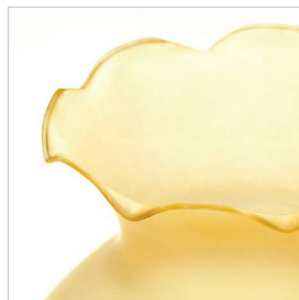

MODELO / MODEL

Esther

Tipo de vidrio / Glass type

Soplado / Blow

Referencias / References

CÓDIGO CODE	Denominación Name	A	B	C	D
1.1790	Esther	130	55	105	130

Decorados estándar / Standard decorations

003
 MATE DIBUJO
 MATT DRAWING

005
 MATE DIBUJO
 COLOR ÁMBAR
 MATT DRAWING
 AMBER COLOUR

013
 OPALIZADO BRILLO
 GLOSS OPALISED