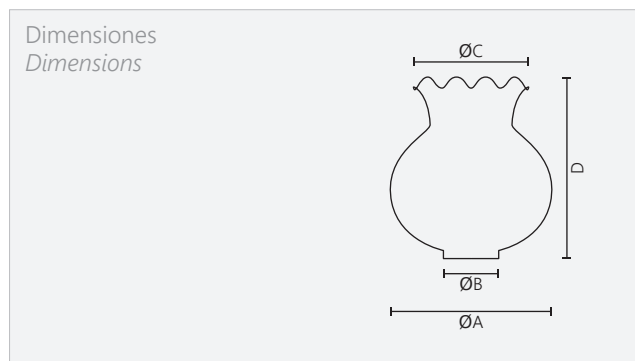

MODELO / MODEL

Esther

Tipo de vidrio / Glass type

Soplado / Blow

Referencias / References

CÓDIGO CODE	Denominación Name	A	B	C	D
1.1790	Esther	130	55	105	130

Decorados estándar / Standard decorations

003
 MATE DIBUJO
 MATT DRAWING