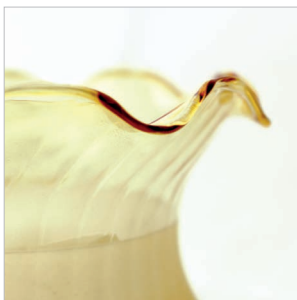

MODELO / MODEL
F-200

Tipo de vidrio / Glass type

Soplado / Blow

Referencias / References

CÓDIGO CODE	Denominación Name	A	B	C	D
1.1689	F-200	135	50	110	155

Decorados estándar / Standard decorations

003
 MATE DIBUJO
 MATT DRAWING

004
 MATE DIBUJO
 CUELLO CLARO
 MATT DRAWING
 CLEAR NECK

005
 MATE DIBUJO
 COLOR ÁMBAR
 MATT DRAWING
 AMBER COLOUR

006
 MATE DIBUJO
 CUELLO CLARO ÁMBAR
 MATT DRAWING
 CLEAR NECK AMBER

012
 MATE DIBUJO CUELLO
 CLARO Y RIBETE COLOR
 MATT DRAWING CLEAR
 NECK AND BORDER COLOR