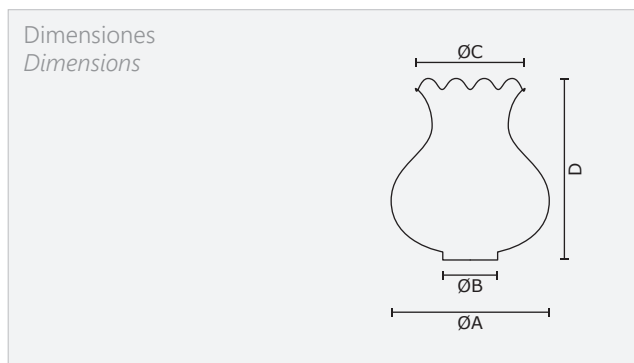

MODELO / MODEL
F-200

Tipo de vidrio / Glass type

Soplado / Blow

Referencias / References

CÓDIGO CODE	Denominación Name	A	B	C	D
1.1689	F-200	135	50	110	155

Decorados estándar / Standard decorations

003
 MATE DIBUJO
 MATT DRAWING