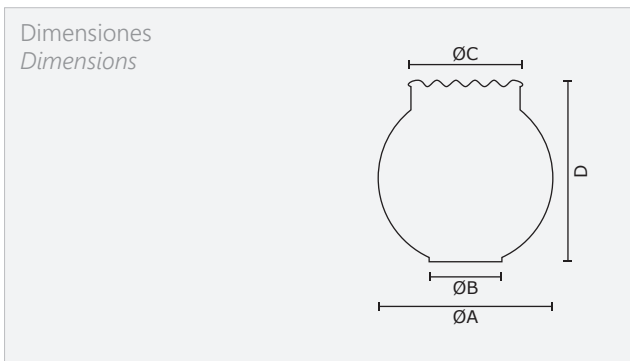

MODELO / MODEL
F-203

Tipo de vidrio / Glass type

Soplado / Blow

Referencias / References

CÓDIGO CODE	Denominación Name	A	B	C	D
1.1100	A-2	120	50	70	125
1.1101	F-203	145	50	80	145
1.1102	N-16	160	55	100	155
1.1103	N-18	180	70	100	175
2.1104	N-20	200	55	100	205
2.1105	N-25	250	80	105	250
2.1106	N-30	300	55	135	300