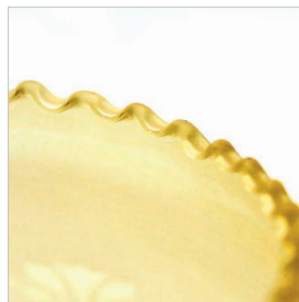

MODELO / MODEL
F-203

Tipo de vidrio / Glass type

Soplado / Blow

Referencias / References

CÓDIGO CODE	Denominación Name	A	B	C	D
1.1100	A-2	120	50	70	125
1.1101	F-203	145	50	80	145
1.1102	N-16	160	55	100	155
1.1103	N-18	180	70	100	175
2.1104	N-20	200	55	100	205
2.1105	N-25	250	80	105	250
2.1106	N-30	300	55	135	300