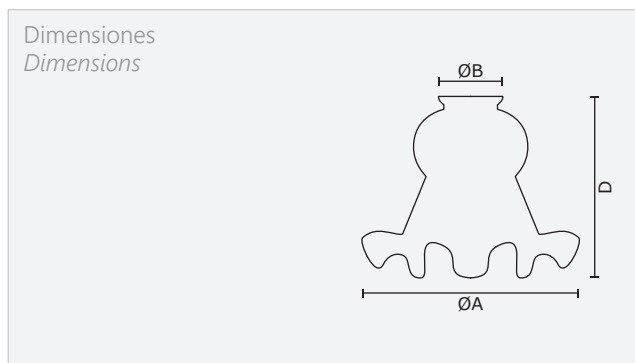

**MODELO / MODEL**  
**Fistonada 8**

Tipo de vidrio / Glass type

Soplado / Blow

Referencias / References

CÓDIGO CODE	Denominación Name	A	B	D
<b>1.2135</b>	Fistonada 8	160	55	115

Decorados estándar / Standard decorations