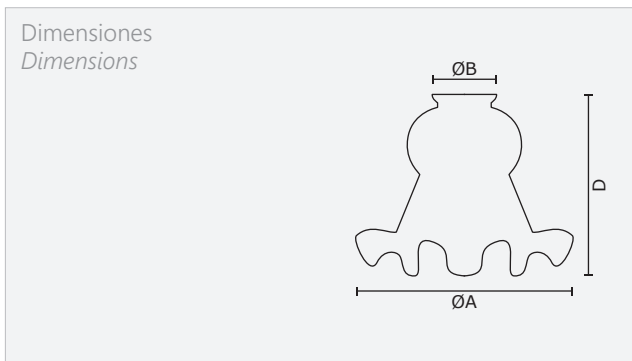

MODELO / MODEL
Fistonada 8

Tipo de vidrio / Glass type

Soplado / Blow

Referencias / References

CÓDIGO CODE	Denominación Name	A	B	D
2.4069	Fistonada 8	225	55	135

Decorados estándar / Standard decorations

001
 MATE TOTAL
 TOTAL MATT