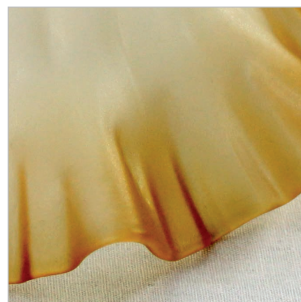

MODELO / MODEL
Fistonada Tafi

Tipo de vidrio / Glass type

Soplado / Blow

Referencias / References

CÓDIGO CODE	Denominación Name	A	B	D
1.5128	Fistonada Tafi	155	50	130

Decorados estándar / Standard decorations

001
 MATE TOTAL
 TOTAL MATT

009
 MATE TOTAL
 RIBETE COLOR (ÁMBAR)
 TOTAL MATT
 BORDER COLOUR (AMBER)

009
 MATE TOTAL
 RIBETE COLOR (AZUL)
 TOTAL MATE
 BORDER COLOUR (BLUE)

009
 MATE TOTAL
 RIBETE COLOR (ROSA)
 TOTAL MATE
 BORDER COLOUR (PINK)