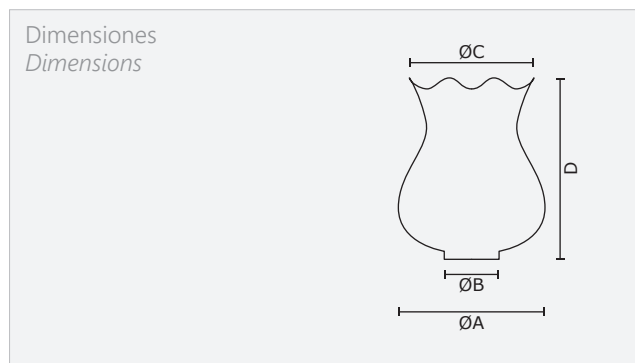

MODELO / MODEL

Fox

Tipo de vidrio / Glass type

Soplado / Blow

Referencias / References

CÓDIGO CODE	Denominación Name	A	B	C	D
1.1727	Fox	115	50	110	125

Decorados estándar / Standard decorations

003
 MATE DIBUJO
 MATT DRAWING