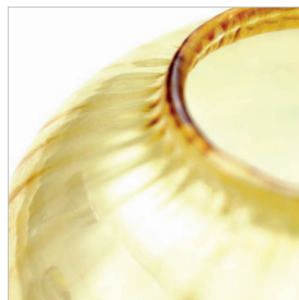

MODELO / MODEL

Fox

Tipo de vidrio / Glass type

Soplado / Blow

Referencias / References

CÓDIGO CODE	Denominación Name	A	B	C	D
1.1727	Fox	115	50	110	125

Decorados estándar / Standard decorations

003
 MATE DIBUJO
 MATT DRAWING

004
 MATE DIBUJO
 CUELLO CLARO
 MATT DRAWING
 CLEAR NECK

005
 MATE DIBUJO
 COLOR ÁMBAR
 MATT DRAWING
 AMBER COLOUR

013
 OPALIZADO BRILLO
 GLOSS OPALISED

012
 MATE DIBUJO CUELLO
 CLARO Y RIBETE COLOR
 MATT DRAWING CLEAR
 NECK AND BORDER COLOR