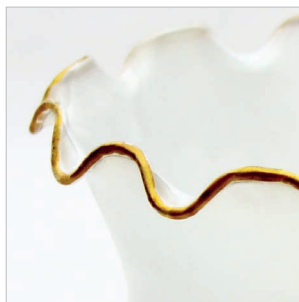

MODELO / MODEL
Groidon

Tipo de vidrio / Glass type

Soplado / Blow

Referencias / References

CÓDIGO CODE	Denominación Name	A	B	C	D
1.1991	Groidon	150	50	130	140

Decorados estándar / Standard decorations

003
 MATE DIBUJO
 MATT DRAWING

032
 OPALIZADO BORDE ORO
 OPALISED WITH GOLD EDGE

015
 OPALIZADO RIBETE COLOR
 OPALISED BORDER COLOR