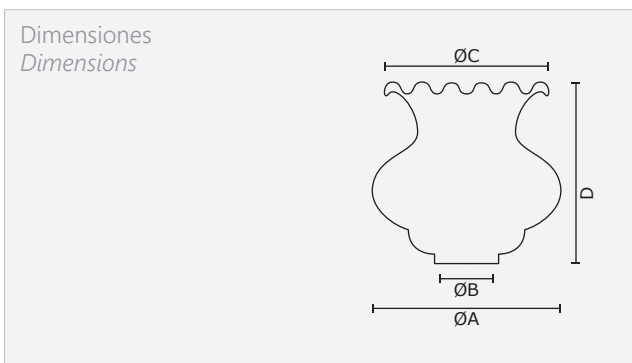

MODELO / MODEL
Groidon

Tipo de vidrio / Glass type

Soplado / Blow

Referencias / References

CÓDIGO CODE	Denominación Name	A	B	C	D
1.1991	Groidon	150	50	130	140

Decorados estándar / Standard decorations

003
 MATE DIBUJO
 MATT DRAWING