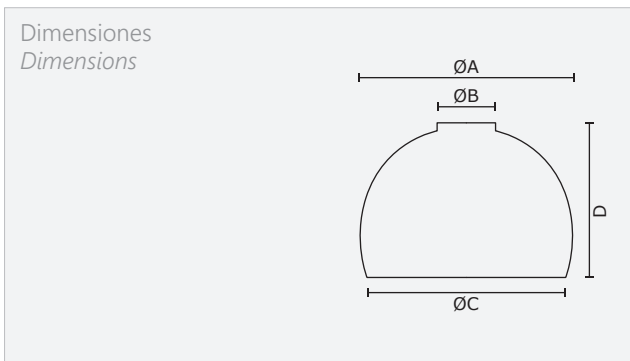

**MODELO / MODEL**

**Helada 3/4**

Tipo de vidrio / Glass type

Soplado / Blow

Referencias / References

CÓDIGO CODE	Denominación Name	A	B	C	D
<b>1.5461</b>	Helada 3/4 14	140	50	125	100
<b>1.5374</b>	Helada 3/4 16	160	50	100	145