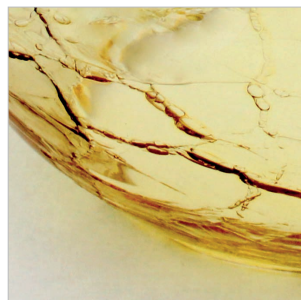

MODELO / MODEL  
**Helada**

Tipo de vidrio / Glass type

Soplado / Blow

Referencias / References

CÓDIGO CODE	Denominación Name	A	B	C	D
<b>2.5373</b>	Helada Ø200	200	45	135	150
<b>2.5460</b>	Helada Ø250	250	55	165	220
<b>2.5469</b>	Helada Ø300	300	55	195	270

Decorados estándar / Standard decorations

**000**  
 TRANSPARENTE  
 TRANSPARENT

**001**  
 MATE TOTAL  
 TOTAL MATT

**063**  
 LUSTRE AMBAR  
 AMBER LUSTER