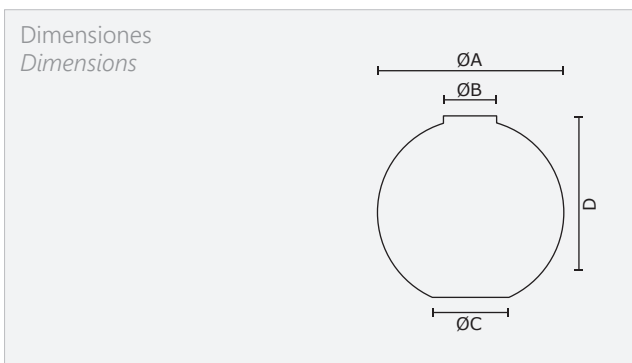

MODELO / MODEL  
**Helada**

Tipo de vidrio / Glass type

Soplado / Blow

Referencias / References

CÓDIGO CODE	Denominación Name	A	B	C	D
<b>2.5373</b>	Helada Ø200	200	45	135	150
<b>2.5460</b>	Helada Ø250	250	55	165	220
<b>2.5469</b>	Helada Ø300	300	55	195	270