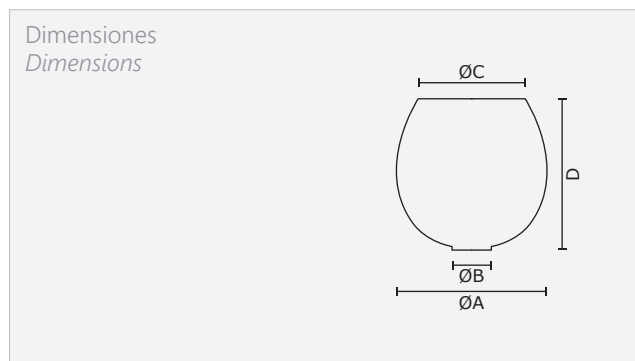

**MODELO / MODEL**

**Kiwi**

Tipo de vidrio / Glass type

Soplado / Blow

Referencias / References

CÓDIGO CODE	Denominación Name	A	B	C	D
<b>1.4969</b>	Kiwi	125	50	80	125

Decorados estándar / Standard decorations