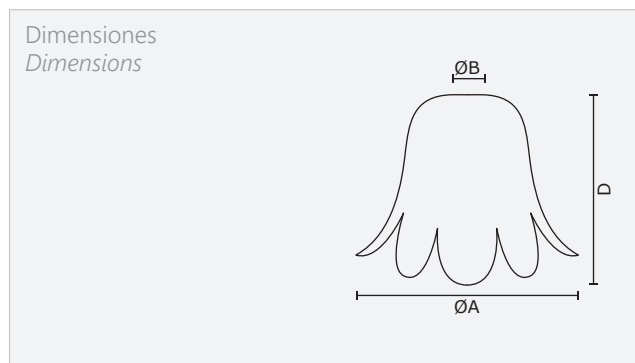

MODELO / MODEL

Lina colgante

Tipo de vidrio / Glass type

Centrifugado / Centrifugated

Referencias / References

CÓDIGO CODE	Denominación Name	A	B	D
2.5122	Lina colgante	275	41	155

Decorados estándar / Standard decorations