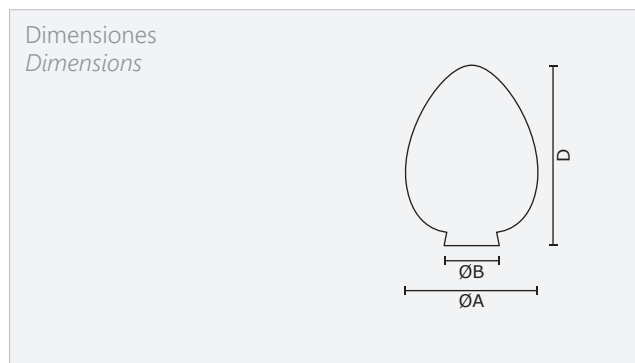

MODELO / MODEL

Luceta

Tipo de vidrio / Glass type

Soplado / Blow

Referencias / References

CÓDIGO CODE	Denominación Name	A	B	D
1.4889	Luceta pequeña	100	55	150
1.4890	Luceta mediana	140	70	180
1.4891	Luceta grande	180	110	265