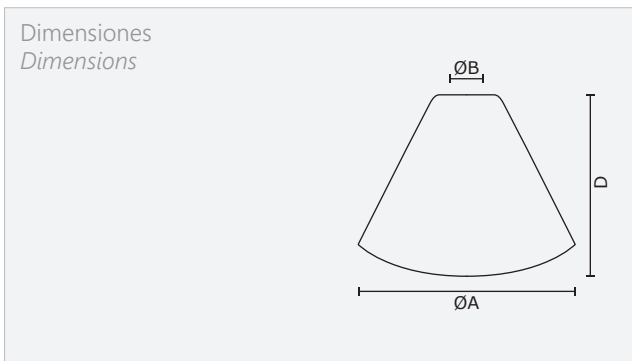

MODELO / MODEL

**Maceta rallada**

Tipo de vidrio / Glass type

Prensado / Pressed

Referencias / References

CÓDIGO CODE	Denominación Name	A	B	D
<b>1.5422</b>	Maceta rallada	165	29/40	115

Decorados estándar / Standard decorations