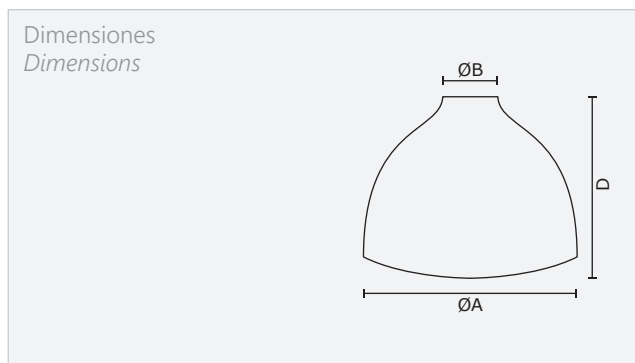

MODELO / MODEL

Mali G

Tipo de vidrio / Glass type

Centrifugado / Centrifugated

Referencias / References

CÓDIGO CODE	Denominación Name	A	B	D
2.5214	Mali G	300	41	200

Decorados estándar / Standard decorations