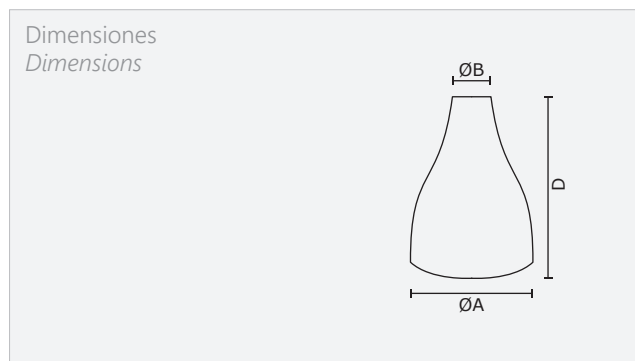

MODELO / MODEL

Mali P

Tipo de vidrio / Glass type

Centrifugado / Centrifugated

Referencias / References

CÓDIGO CODE	Denominación Name	A	B	D
2.5121	Mali P	180	41	230

Decorados estándar / Standard decorations