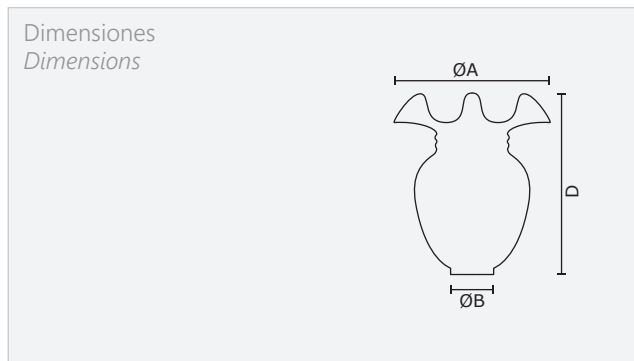

MODELO / MODEL

Margarita

Tipo de vidrio / Glass type

Soplado / Blow

Referencias / References

| CÓDIGO CODE | Denominación Name | A | B | D |
|----------------|----------------------|-----|----|-----|
| 1.4881 | Margarita grande | 155 | 50 | 185 |
| 1.4882 | Margarita pequeña | 136 | 55 | 148 |