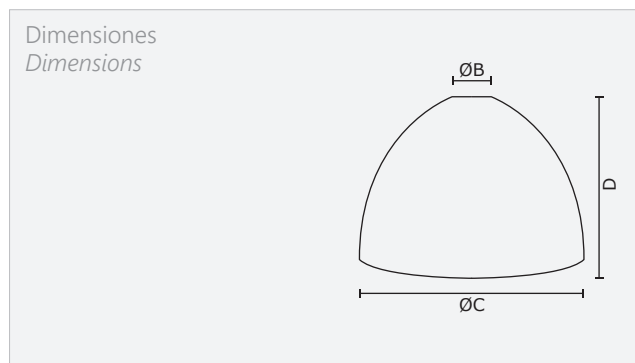

MODELO / MODEL

Media bola rallada

Tipo de vidrio / Glass type

Prensado / Pressed

Referencias / References

| CÓDIGO CODE | Denominación Name | A | B | D |
|----------------|----------------------------|-----|----|-----|
| 2.4757 | Media bola rallada Ø195 | 195 | 41 | 95 |
| 2.4756 | Media bola rallada Ø245 | 245 | 41 | 120 |
| 2.4927 | Media bola rallada Ø300 | 300 | 41 | 145 |