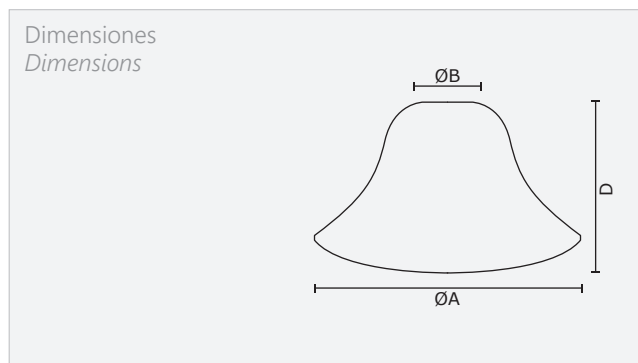

MODELO / MODEL

Noemi

Tipo de vidrio / Glass type

Prensado / Pressed

Referencias / References

CÓDIGO CODE	Denominación Name	A	B	D
2.4792	Noemi 300	300	41	125
2.4948	Noemi 400	400	41	130

Decorados estándar / Standard decorations