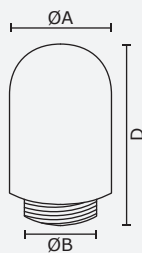

MODELO / MODEL
Obus roscado

Dimensiones
Dimensions

Tipo de vidrio / Glass type

Opal triplex / Triplex opal

Referencias / References

CÓDIGO CODE	Denominación Name	A	B	D
6.5082	Obus roscado	100	85	170

Decorados estándar / Standard decorations