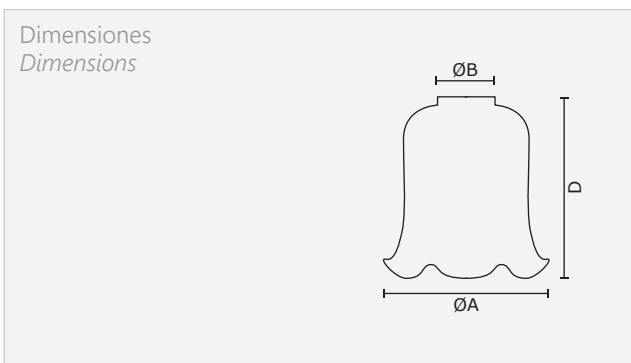

MODELO / MODEL
Odeon mini

Tipo de vidrio / Glass type

Soplado / Blow

Referencias / References

CÓDIGO CODE	Denominación Name	A	B	D
1.2072	Odeon mini	140	50	125

Decorados estándar / Standard decorations

003
 MATE DIBUJO
 MATT DRAWING