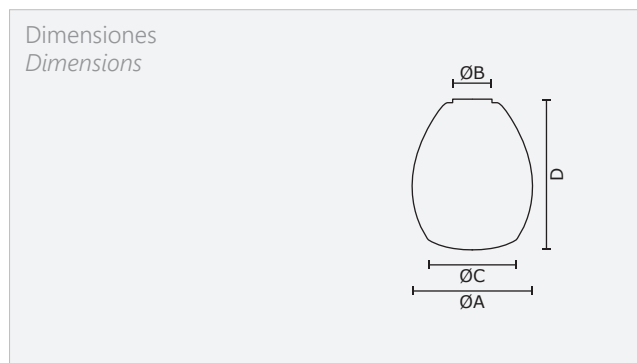

MODELO / MODEL
Oval mini

Tipo de vidrio / Glass type

Soplado / Blow

Referencias / References

CÓDIGO CODE	Denominación Name	A	B	C	D
1.5014	Oval mini	95	35	80	105

Decorados estándar / Standard decorations

001
 MATE TOTAL
 TOTAL MATT

009
 MATE TOTAL
 RIBETE COLOR (ÁMBAR)
 TOTAL MATT
 BORDER COLOUR (AMBER)

009
 MATE TOTAL
 RIBETE COLOR (AZUL)
 TOTAL MATE
 BORDER COLOUR (BLUE)

009
 MATE TOTAL
 RIBETE COLOR (ROSA)
 TOTAL MATE
 BORDER COLOUR (PINK)