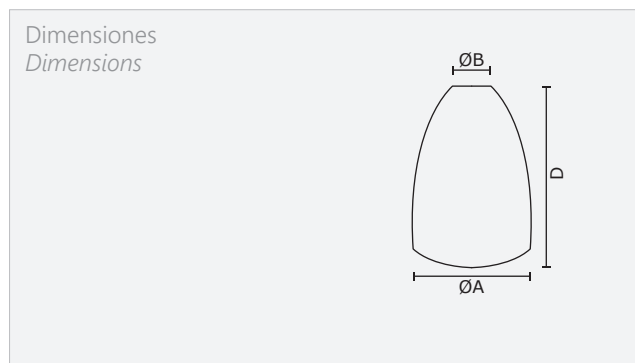

MODELO / MODEL

**Oval súper**

Tipo de vidrio / Glass type

Opal triplex / Triplex opal

Referencias / References

CÓDIGO CODE	Denominación Name	A	B	D
<b>6.5035</b>	Oval súper 150	150	41	210
<b>6.5036</b>	Oval súper 160	160	41	240