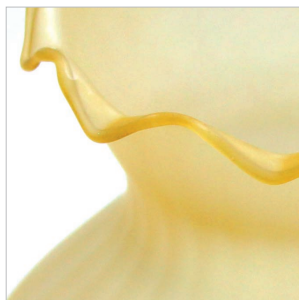

MODELO / MODEL
P-27

Tipo de vidrio / Glass type

Soplado / Blow

Referencias / References

CÓDIGO CODE	Denominación Name	A	B	C	D
1.1827	P-27	135	50	105	150

Decorados estándar / Standard decorations

003
 MATE DIBUJO
 MATT DRAWING

005
 MATE DIBUJO
 COLOR ÁMBAR
 MATT DRAWING
 AMBER COLOUR

020
 ÁMBAR DIBUJO MATE
 AMBER MATT DRAWING