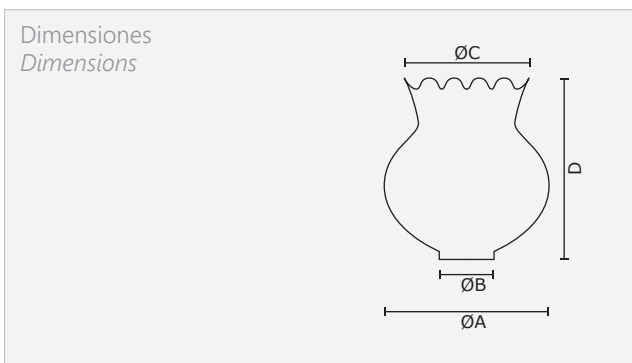

MODELO / MODEL
P-27

Tipo de vidrio / Glass type

Soplado / Blow

Referencias / References

CÓDIGO CODE	Denominación Name	A	B	C	D
1.1827	P-27	135	50	105	150

Decorados estándar / Standard decorations

003
 MATE DIBUJO
 MATT DRAWING