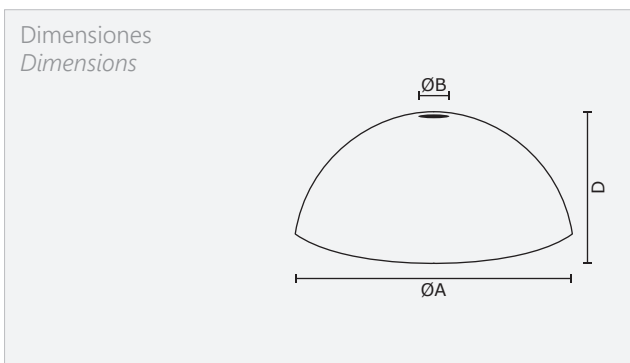

MODELO / MODEL
Pamela 500

Tipo de vidrio / Glass type

Prensado / Pressed

Referencias / References

CÓDIGO CODE	Denominación Name	A	B	D
2.5216	Pamela 500 rallada	500	41	135
2.5217	Pamela 500 opalizado	500	41	135