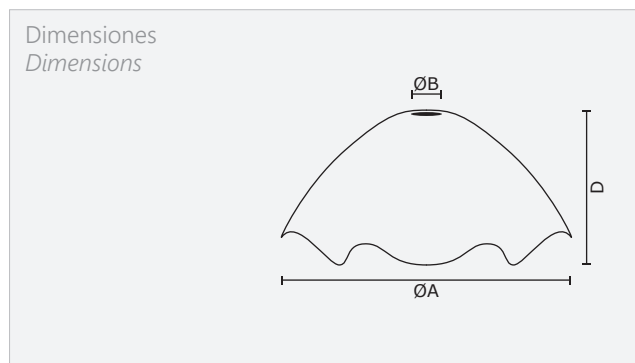

MODELO / MODEL

**Pamela P-13/P-14**

Tipo de vidrio / Glass type

Prensado / Pressed

Referencias / References

CÓDIGO CODE	Denominación Name	A	B	D
<b>2.4838</b>	Pamela P-13	480	41	160
<b>2.4839</b>	Pamela P-14	480	41	160