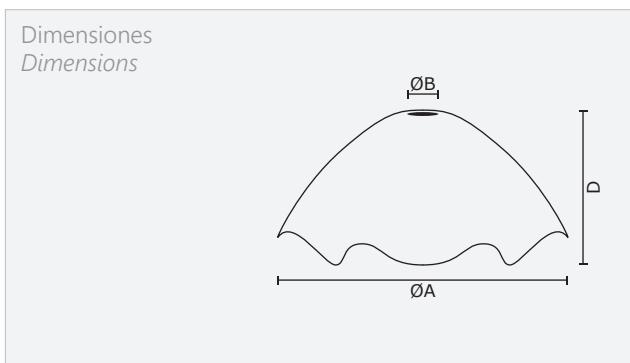

MODELO / MODEL
Pamela P-15

Tipo de vidrio / Glass type

Prensado / Pressed

Referencias / References

CÓDIGO CODE	Denominación Name	A	B	D
2.5954	Pamela P-15	480	41	160

Decorados estándar / Standard decorations

Pamela P-10

125

BLANCO DIBUJO
 TRANSPARENTE
 WHITE WITH
 TRANSPARENT DRAWING