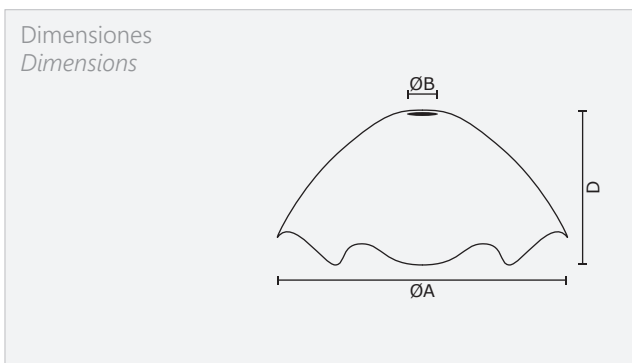

**MODELO / MODEL**  
**Pamela P-16**

Tipo de vidrio / Glass type

Prensado / Pressed

Referencias / References

| CÓDIGO<br>CODE | Denominación<br>Name | A   | B  | D   |
|----------------|----------------------|-----|----|-----|
| <b>2.5955</b>  | Pamela P-16          | 480 | 41 | 160 |

Decorados estándar / Standard decorations

Pamela P-10

**125**  
 BLANCO DIBUJO  
 TRANSPARENTE  
 WHITE WITH  
 TRANSPARENT DRAWING