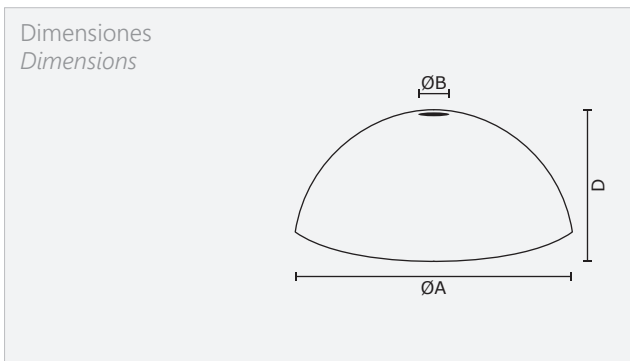

MODELO / MODEL
Pamela ramas

Tipo de vidrio / Glass type

Prensado / Pressed

Referencias / References

CÓDIGO CODE	Denominación Name	A	B	D
2.5486	Pamela ramas	500	41	135

Decorados estándar / Standard decorations