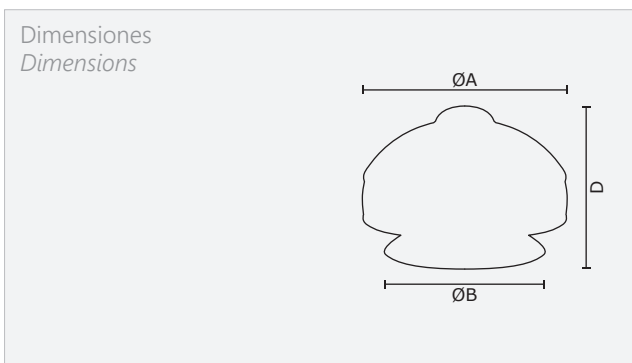

**MODELO / MODEL**  
**Piña C 250**

Tipo de vidrio / Glass type

Soplado / Blow

Referencias / References

CÓDIGO CODE	Denominación Name	A	B	D
<b>2.4826</b>	Piña C 250	255	160	170

Decorados estándar / Standard decorations