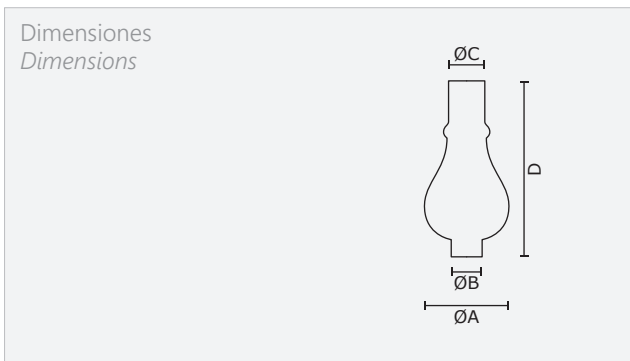

# Quinqué doble

Tipo de vidrio / Glass type

Soplado / Blow

Referencias / References

CÓDIGO CODE	Denominación Name	A	B	C	D
<b>1.4888</b>	Quinqué doble	120	70	50	280

Decorados estándar / Standard decorations